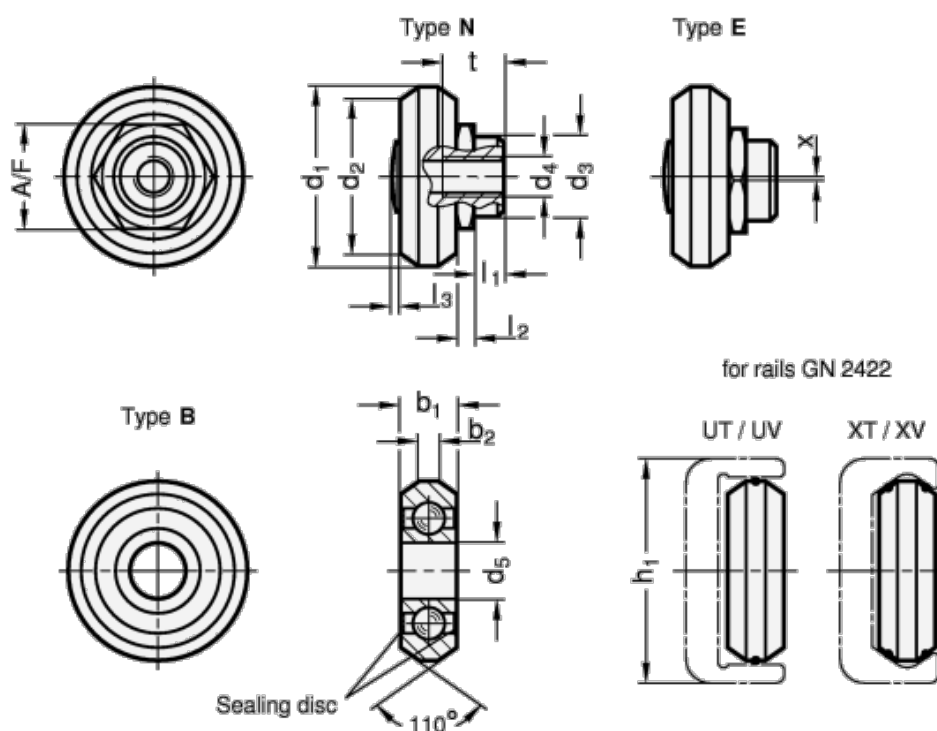

Varenummer: 20242643E2RS
 Beskrivelse: E+G kompakt leje GN 2426-43-E-2RS

Mål

A/F = 15	h1	= 43
b1 =	L1	= 4.3
b2 =	L2	= 2.5
d1 = 35	L3 max.	= 0.7
d2 = -	t	= 11
d3 = 12	Vægt i (g)	= 63
d4 = M6	x	= 0.8
d5 =		